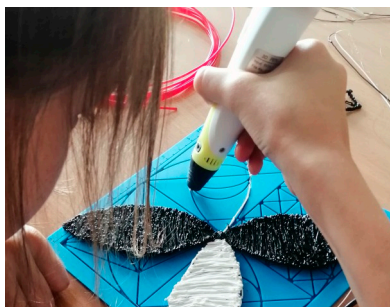

Oferta warsztatów dla szkół, instytucji i firm

Pracownia długopisów 3D

wielkość pojedynczej grupy: do 30 osób; czas zajęć 60 minut
grupa docelowa: uczniowie szkół podstawowych (klasy 1-8)

Długopis 3D umożliwia użytkownikowi rysowanie obiektów przestrzennych. Rysowanie takim długopisem jest świetnym ćwiczeniem rozwijającym zdolności manualne u dzieci i dorosłych. Na naszych zajęciach oddajemy do dyspozycji uczestników całą pracownię długopisów 3D z praktycznie niewyczerpanymi zasobami filamentu w wielu kolorach.

na zdjęciach: dzieci pracują z wykorzystaniem specjalnych silikonowych podkładek (dwa pierwsze zdjęcia) oraz szablonu (zdjęcie po prawej stronie na górze), zdjęcia środkowe dolne i prawe dolne przedstawiają wybrane prace dzieci

Przebieg zajęć

- krótkie wprowadzenie, ciekawostki oraz prezentacja wydruków
- przeszkolenie BHP oraz krótki pokaz technik stosowanych podczas rysowania długopisem 3D
- samodzielne rysowanie długopisami 3D (na podstawie szablonów lub z wyobraźni).